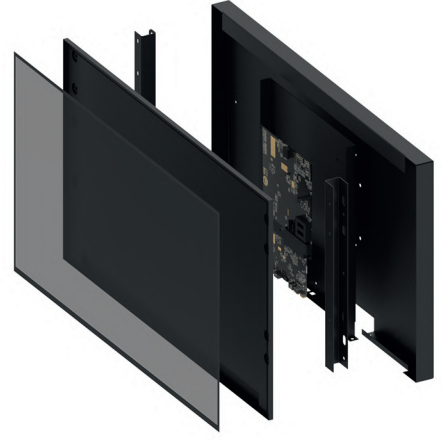

55 inch

KIOSK I SERİSİ

Tochi EKS550-PC-008-C-OUT
Kiosk

Panel Özellikleri

Panel
55 inch

Çözünürlük
1920(RGB)×1080, (FHD)

En/Boy Oranı
16 : 9 (H:v)

Parlaklık Oranı
1500 cd/m²

Kontrast
4000 : 1

Isıl Denge
Termostat / Fan(ops.)

Desteklenen Renk
16.7 m

Ortam Sıcaklığı
0 ~ 50 °C

Depolama Sıcaklığı
-25 ~ 60 °C

Lamba Ömrü
60K saat

Menü İşlemi
Otomatik / Tak çalıştır

Görüş Açısı
89 / 89 / 89 / 89

Tepki Süresi
8 (Tip.)(G'den G'ye)

CPU
Intel Celeron
i3/ i4/ i5/ i7

RAM
4 GB - 32 GB(ops)

Grafik Kartı
Intel HD,1080

Depolama Hafızası
32GB - 1TB(ops)

İşletim Sistemi
Windows/Linux

Power
12V - 220V (ops)

Sinyal Girişi
HDMI/USB/VGA/DVI

Koruyucu
Yüksek ısı/Sızdırmazlık
Darbe Dayanıklılığı

Ses Kartı
Realtek ALC662

Dokunmatik
Capacitive / Resistive / IR (ops.)