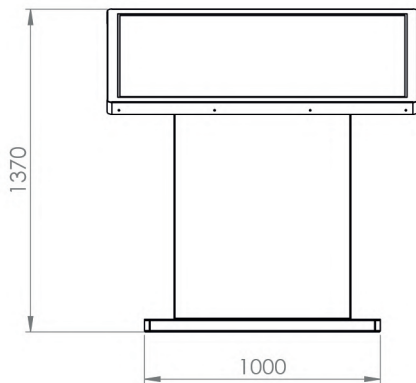

Panel
55 inch

Çözünürlük
1920(RGB)×1080, (FHD)

En/Boy Oranı
16 : 9 (H:v)

Parlaklık Oranı
1500 cd/m²

Kontrast
4000 : 1

Isıl Denge
Termostat / Fan(ops.)

Desteklenen Renk
16.7 m

Ortam Sıcaklığı
0 ~ 50 °C

Ölçü Birimi: mm

KIOSK I SERİSİ

Tochi EKS550-PC-008-C-OUT KIOSK

Teknik Özellikler

CPU	INTEL Bay Trail-D Celeron J1900 Quad-Core 4 Threads 2GHz,Turbo to 2.42GHz 2MB L2 Cache TDP only 10W
RAM	1*SO-DIMM 4 DDR3L 1333MHz
Chipset	CPU integrated
Grafik Kartı	Intel HD,1080P destekler
Hafızası	1*SATA Slot 1*Mini SATA Slot 120 GB Harddisk
Ses kartı	Realtek ALC662
Network Kart	2*Realtek RTL8111F,Gigabit
Genişletme yuvası	1*MINI PCI-E 1*MINI SATA 1*SIM Card Slo
Ön Panel I/O	12V-19V DC Port 1*USB 2.0 1*USB 3.0 2*RJ-45 1*VGA 1*HDMI 1*Mic In 1*Speaker
Güç	12V-19V DC
Boyut	Mini ITX 17*17CM