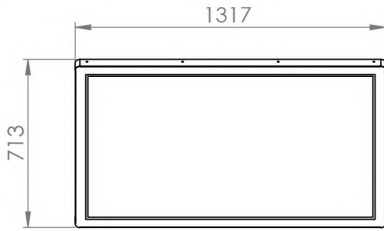

Ölçü Birimi: mm

KIOSK I SERİSİ

Tochi EKS550-PC-008-C-OUT KIOSK

Teknik Özellikler

CPU	INTEL Bay Trail-D Celeron J1900 Quad-Core 4 Threads 2GHz,Turbo to 2.42GHz 2MB L2 Cache TDP only 10W
RAM	1*SO-DIMM 4 DDR3L 1333MHz
Chipset	CPU integrated
Grafik Kartı	Intel HD,1080P destekler
Hafızası	1*SATA Slot 1*Mini SATA Slot 120 GB Harddisk
Ses kartı	Realtek ALC662
Network Kart	2*Realtek RTL8111F,Gigabit
Genişletme yuvası	1*MINI PCI-E 1*MINI SATA 1*SIM Card Slo
Ön Panel I/O	12V-19V DC Port 1*USB 2.0 1*USB 3.0 2*RJ-45 1*VGA 1*HDMI 1*Mic In 1*Speaker
Güç	12V-19V DC
Boyut	Mini ITX 17*17CM