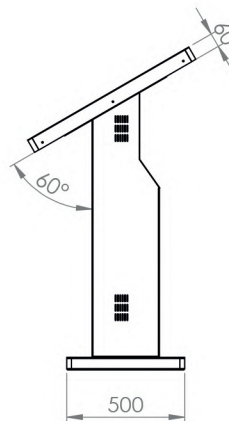

Ölçü Birimi: mm

KIOSK I SERİSİ

Tochi EKS550-PC-008-C-OUT KIOSK

Teknik Özellikler

CPU	INTEL Bay Trail-D Celeron J1900 Quad-Core 4 Threads 2GHz,Turbo to 2.42GHz 2MB L2 Cache TDP only 10W
RAM	1*SO-DIMM 4 DDR3L 1333MHz
Chipset	CPU integrated
Grafik Kartı	Intel HD,1080P destekler
Hafızası	1*SATA Slot 1*Mini SATA Slot 120 GB Harddisk
Ses kartı	Realtek ALC662
Network Kart	2*Realtek RTL8111F,Gigabit
Genişletme yuvası	1*MINI PCI-E 1*MINI SATA 1*SIM Card Slo
Ön Panel I/O	12V-19V DC Port 1*USB 2.0 1*USB 3.0 2*RJ-45 1*VGA 1*HDMI 1*Mic In 1*Speaker
Güç	12V-19V DC
Boyut	Mini ITX 17*17CM